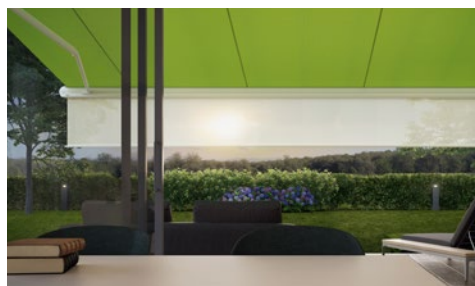

markilux MX-1.

Qualität hat ihren Preis.
Meistens den Ersten.

reddot design award
winner 2015

markilux

sicher zeitlos schön

markilux MX-1 | Die Ultimative Bereits auf den ersten Blick beeindruckt die markilux MX-1 mit ihrer einzigartigen Mischung aus Form und Funktionalität. Im eingefahrenen Zustand überzeugt die konisch zulaufende Vollkassette mit 62 cm Tiefe als Vordach, das Ihre Fassade vor äußeren Einflüssen schützt. Ausgefahren zeigt sie ihre wahre Größe. Zukunftsweisend ist diese ultimative Designmarkise aufgrund zahlreicher technischer Innovationen und ihres mehrfach preisgekrönten Designs. Die markilux MX-1 schafft zu jeder Tageszeit eine unvergleichliche Atmosphäre, die Sie heute – und in Zukunft – immer wieder begeistern wird.

Maße

max. 700 × 437 cm,
Bautiefe ca. 62 cm

Gelenkarm

Bionic-Sehne

Optionen

Schattenplus,
diverse Licht- und
Farboptionen

Lichtoptionen Gezielt Glanzpunkte setzen und die Abendstunden unter der Markise stimmungsvoll genießen.

markilux Schattenplus Das zusätzliche Markisen-
tuch im Ausfallprofil schützt auf Knopfdruck vor
tiefstehender Sonne und neugierigen Blicken.

Konfigurieren Sie sich
Ihre Wunschmarkise

[markilux.com/markise](https://www.markilux.com/markise)